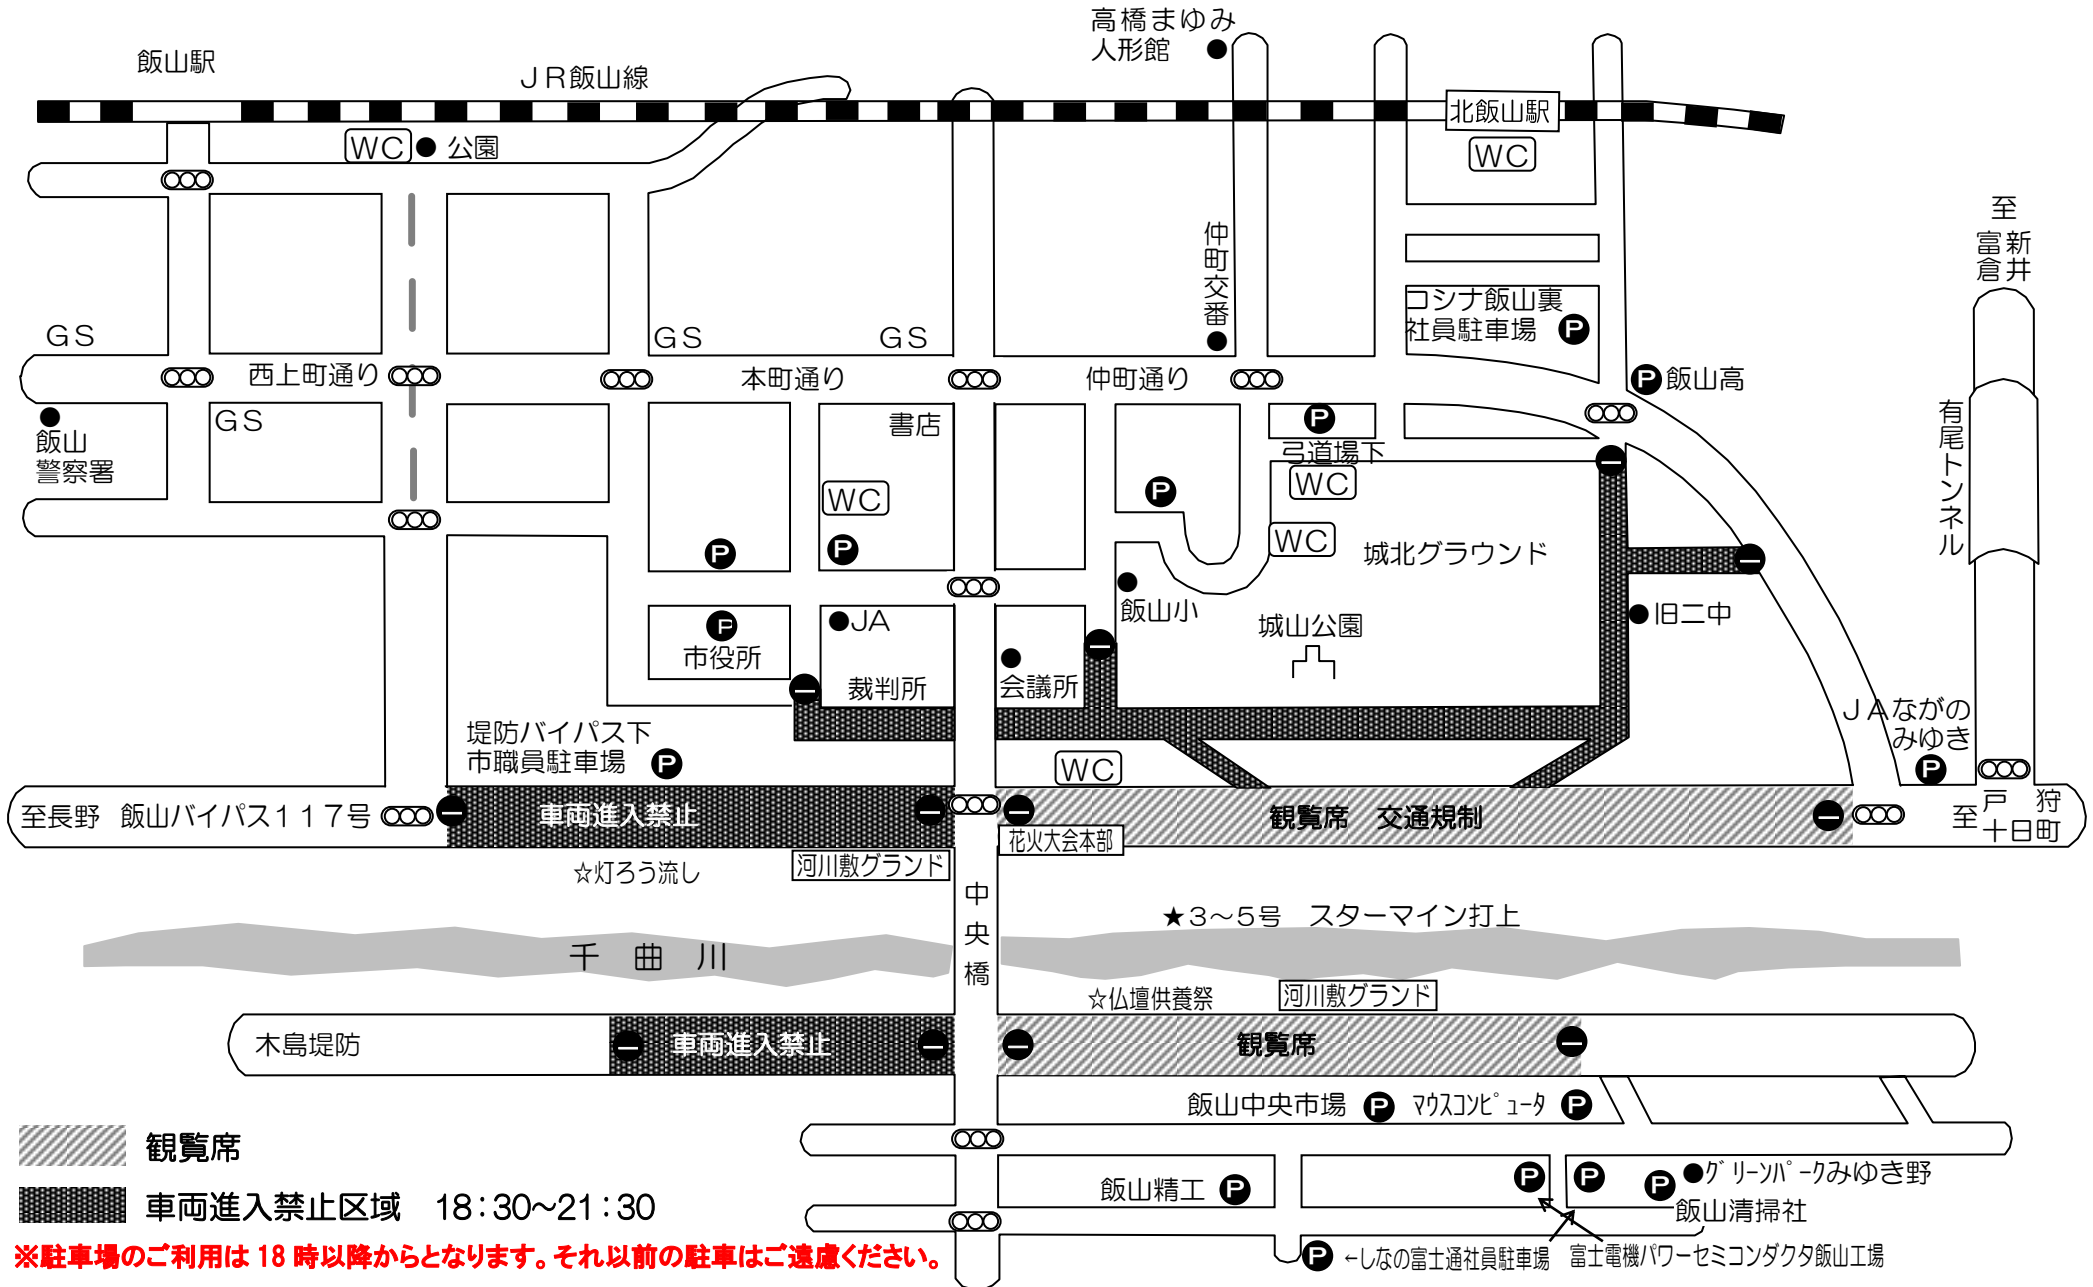

千曲川河畔納涼花火大会2018 駐車場のご案内

右記の地図案内の駐車場をお使い下さい

観覧席

車両進入禁止区域 18:30~21:30

※駐車場のご利用は18時以降からとなります。それ以前の駐車はご遠慮ください。

※臨時駐車場は、関係各位のご協力によるものですので、使用にあたってはマナーを守りましょう。

【飯山商工会議所内】
千曲川河畔納涼花火大会実行委員会