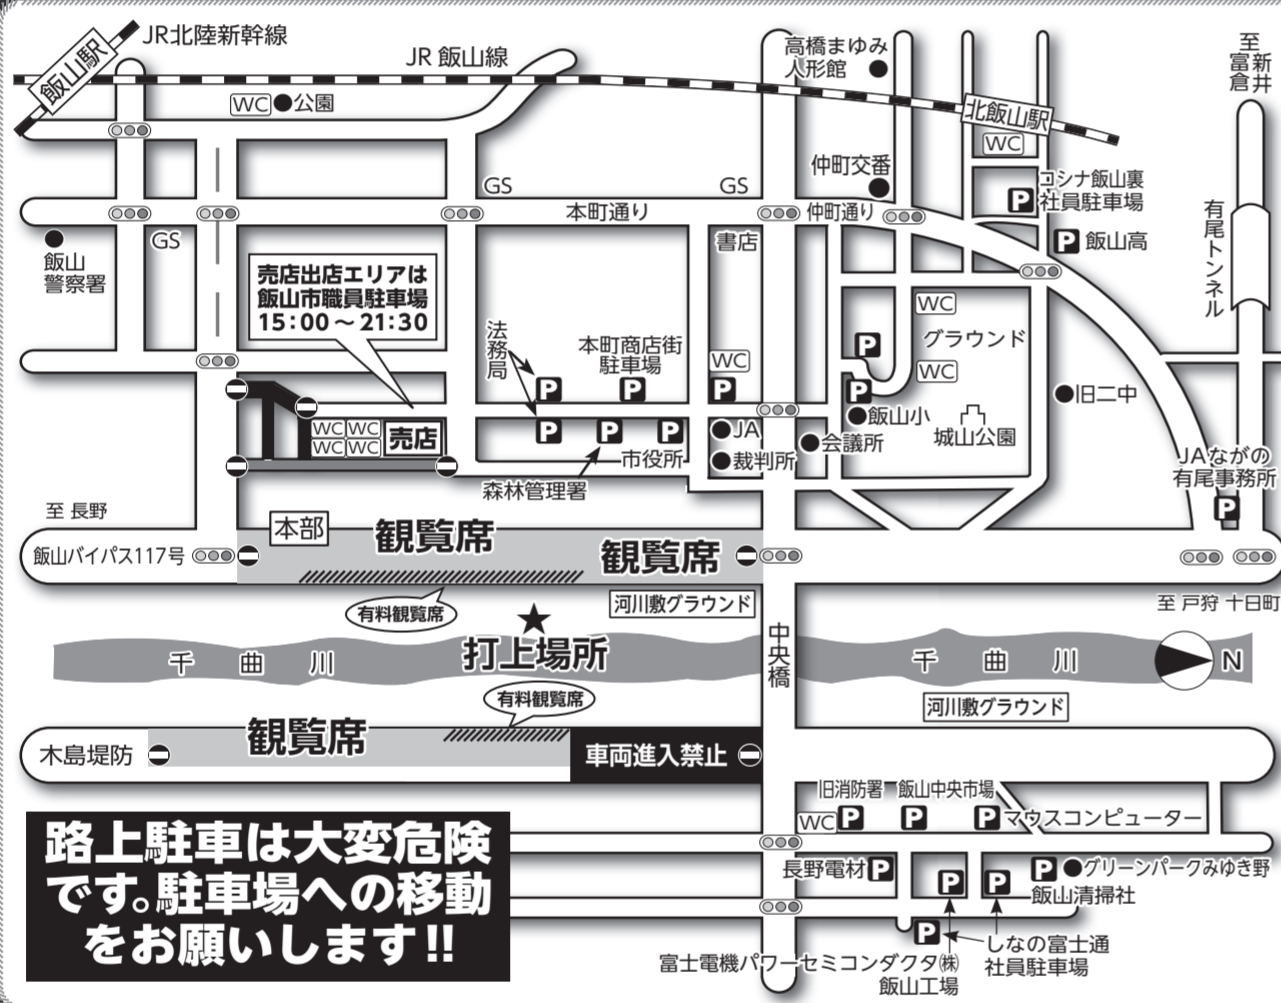

千曲川河畔 納涼花火大会

2023年 飯山市千曲川中央橋上流河川敷

花火打ち上げ
8月14日月 20:00~21:00

※天候等の状況により打ち上げ時間が前後する場合がございますのでご了承ください。

- 観覧席 18:30~21:30
- 車両進入禁止区域 18:30~21:30
- 車両進入禁止区域 15:00~21:30

- 駐車場のご利用は 18:00 以降からとなります。それ以前の駐車はご遠慮ください。
- 中央橋での観覧はご遠慮ください。誘導員の指示に従って立ち止まらずお進みください。
- 臨時駐車場は、関係各位のご協力によるものですので、使用にあたってはマナーを守りましょう。
※お車でおいでの場合は、左記案内図の駐車場をご利用ください。なお、駐車場内での事故等につきましては、一切責任をおいせんのでご了承ください。お車でおいでの方はなるべく相乗りをお願いします。
- 有料観覧席（堤防上）は、お買い求めいただいた方のみ入場可能です。
- 自転車の盗難等お気を付けてください。
- 観覧席は混雑が予想されますので会場係員の指示に従い、事故・ケガ等ないようにご観覧ください。
- 観覧席内でのトラブル等につきましては、一切責任を負いませんのでご了承ください。
- 当日は観覧者の安全を守るため、立入禁止区域を設定しておりますので、禁止区域には絶対に入らないでください。
- お車で帰りの際、中央橋や本町、上町付近が大変混雑しますので迂回して網切橋等をご利用いただくようご協力ください。
- ゴミは各自でお持ち帰りいただくようお願いします。
※ 8月15日火 6:00~7:00 にゴミ拾いを実施致します。つきましては、ゴミ拾いボランティアを募集致しますので、ご協力いただける方は飯山商工会議所までご連絡をお願いします。