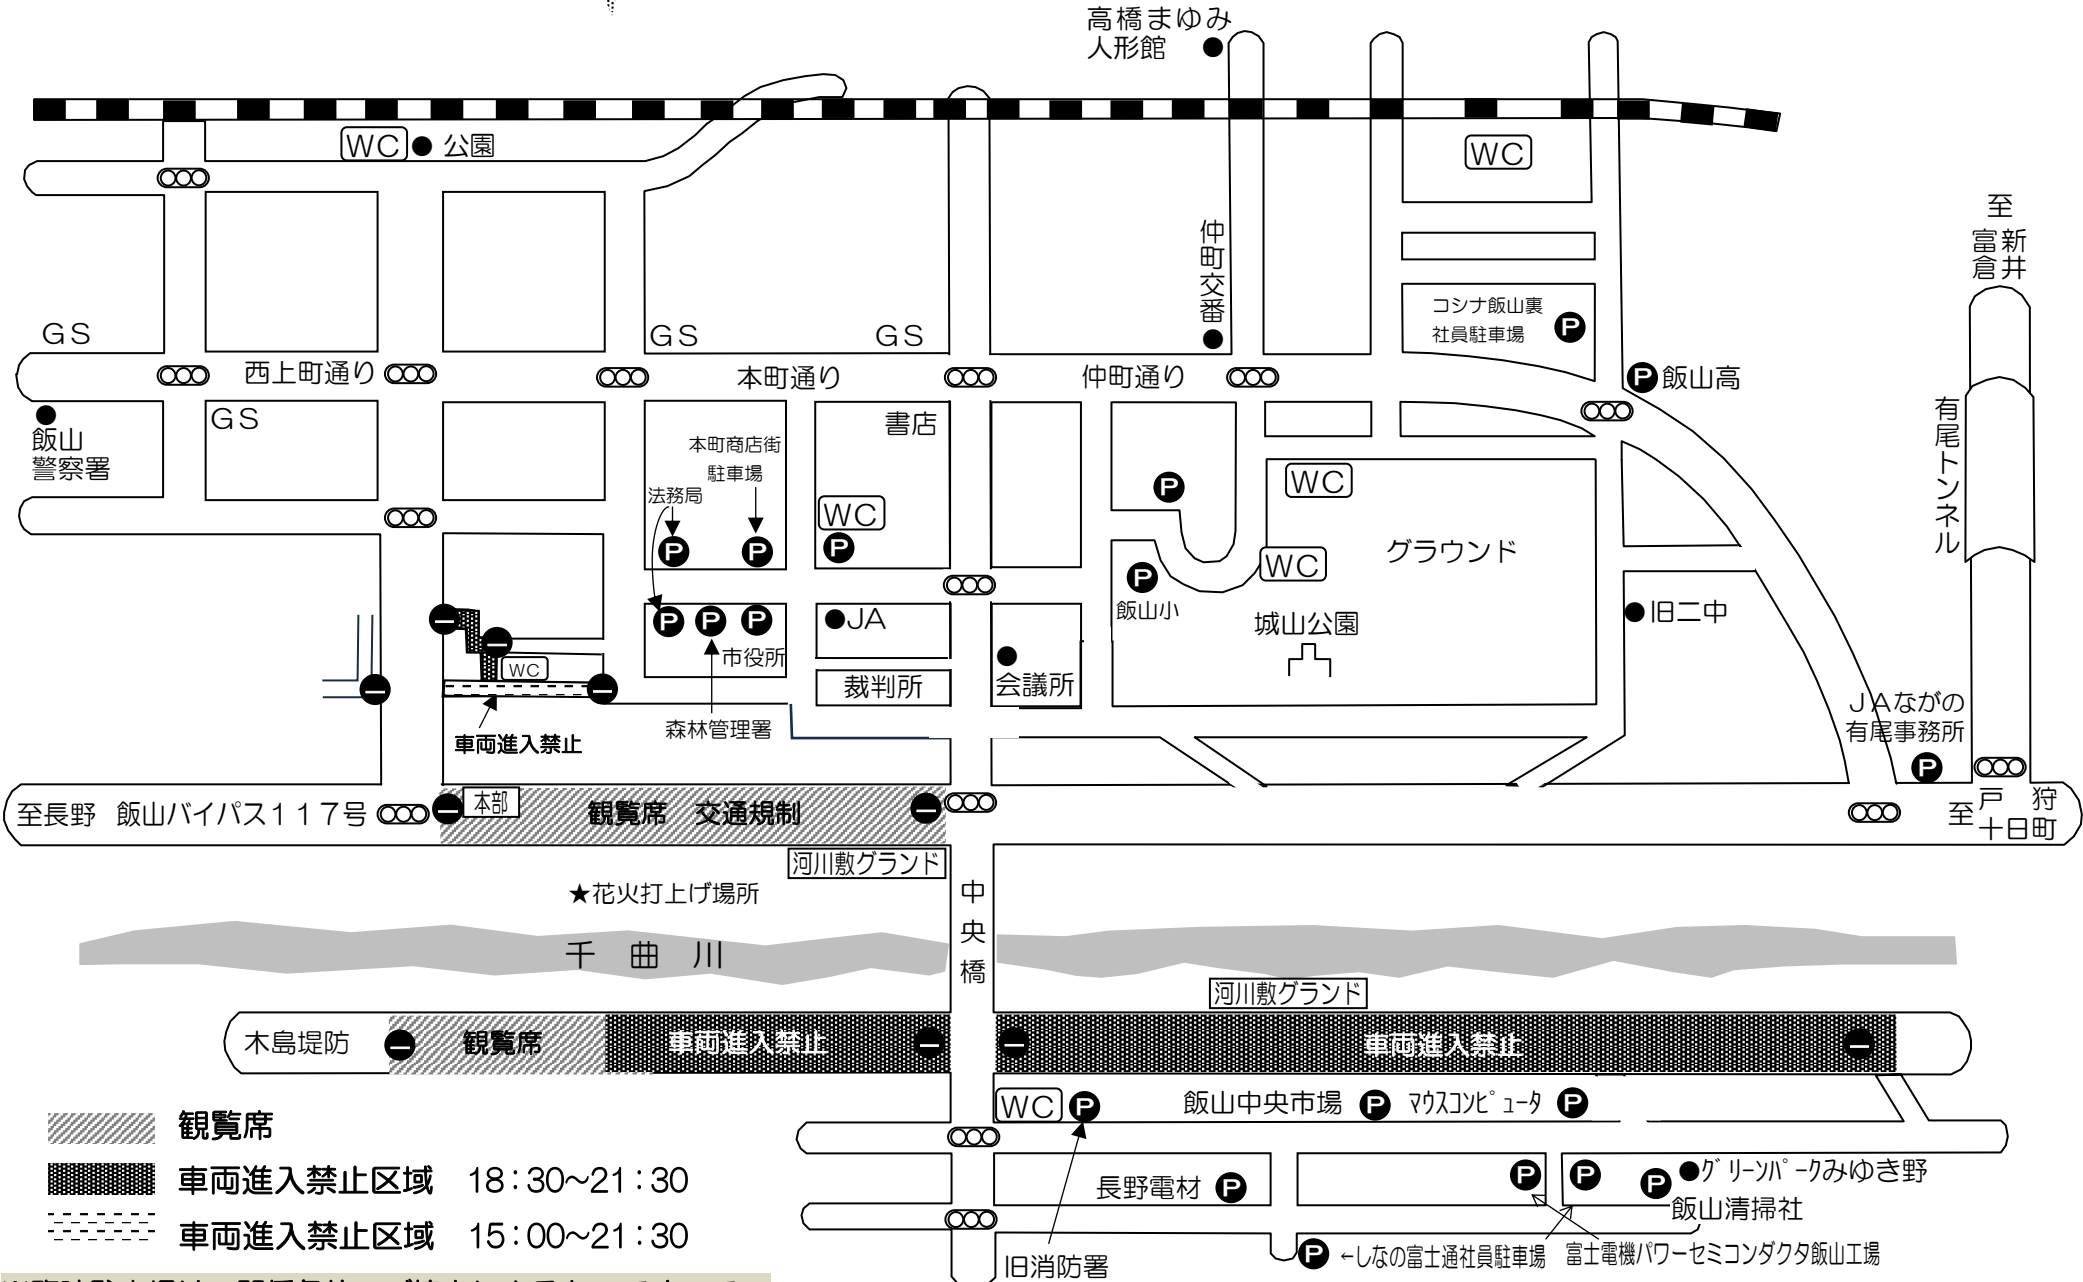

路上駐車は大変危険です、駐車場への移動をお願いします!!

- 観覧席
- 車両進入禁止区域 18:30~21:30
- 車両進入禁止区域 15:00~21:30

※臨時駐車場は、関係各位のご協力によるものですので、使用にあたってはマナーを守りましょう。

【飯山商工会議所内】  
千曲川河畔納涼花火大会実行委員会